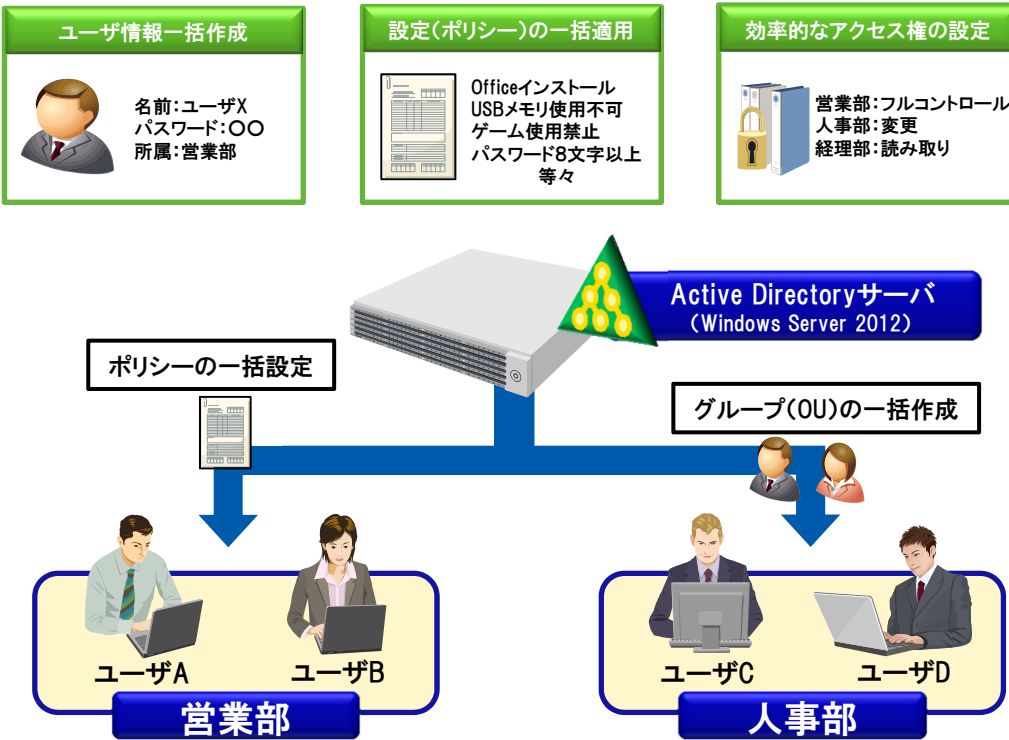

Active Directory ドメイン構築サービスで課題を解決します!!

サービス特長

■ おまかせ!

面倒な要件定義から導入まで全てお任せください。お客様の要望に合わせて導入します。

■ 連携!

当社の豊富なサービスメニューと本サービスを連携し導入できます。

■ スムーズ!

お客様の既存AD環境をヒアリングした上で、スムーズに新しい環境に移行します。*オプション

NECフィールドイング

利用イメージとサービス構成

■ 利用イメージ

■ サービス構成

提供サービス

- AD DSインストール
- ユーザ作成
- グループ(OU)作成
- グループポリシー作成
- DNS役割セットアップ
- 運用マニュアル提供

オプション

- ドメイン移行
- DHCP役割セットアップ
- WSUS構築
- AD FS構築