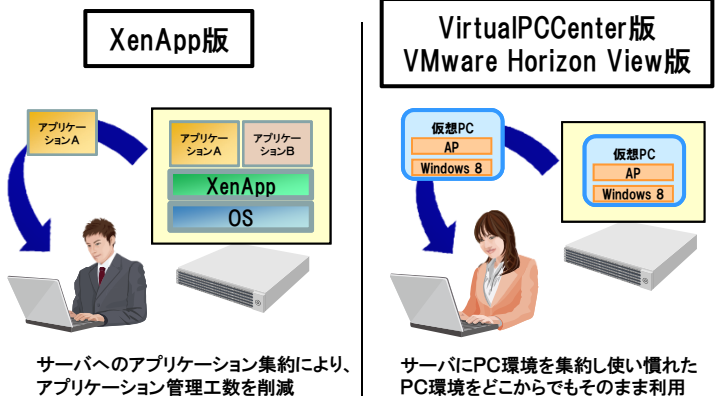

■ デスクトップ仮想化ソリューションパック

デスクトップ仮想化に必要な機器・ソフトウェア・システム構築・保守サービスを一括提供します。

■ お客さまのご要望に合わせて3種類のパックをご用意

お問い合わせは、下記へ

NECフィールディング

ソリューション事業推進本部

TEL:03(3457)8761 FAX:03(3457)5509

※このリーフレットに記載の会社名および商品名は、各社の商標または登録商標です。

※このリーフレットの内容は改良のため予告なしに変更することがあります。

※このリーフレットの内容は2014年4月現在のものです。

※本製品(ソフトウェア含む)が、外国為替及び外国貿易法の規定により、規制貨物等に該当する場合は、日本国外に持ち出す際には日本政府の輸出許可申請書が必要な手続きをお取りください。