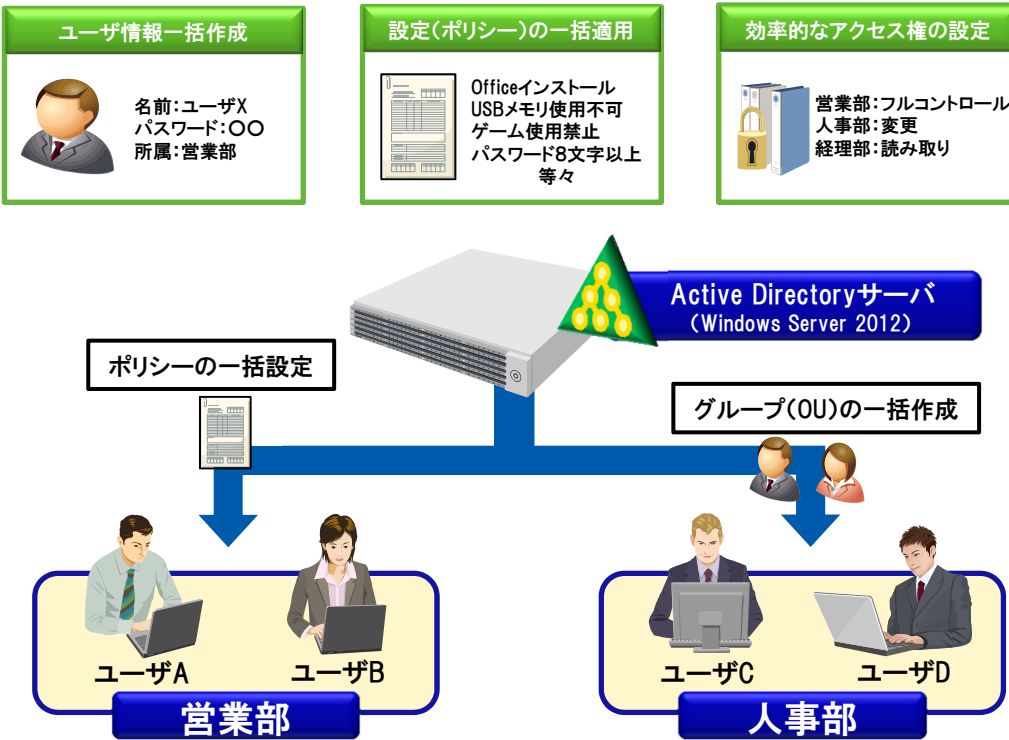

Active Directory ドメイン構築サービスで課題を解決します!!

サービス特長

■ おまかせ!

面倒な要件定義から導入まで全てお任せください。お客様の要望に合わせて導入します。

- 設計: システム構築
- 構築: ドキュメント作成
- 導入

■ 連携!

当社の豊富なサービスメニューと本サービスを連携し導入できます。

■ スムーズ!

お客様の既存AD環境をヒアリングした上で、スムーズに新しい環境に移行します。*オプション

旧: Windows Server 2003 新: Windows Server 2012

NECフィールドイング

利用イメージとサービス構成

■ 利用イメージ

■ サービス構成

提供サービス

- AD DSインストール
- ユーザ作成
- グループ(OU)作成
- グループポリシー作成
- DNS役割セットアップ
- 運用マニュアル提供